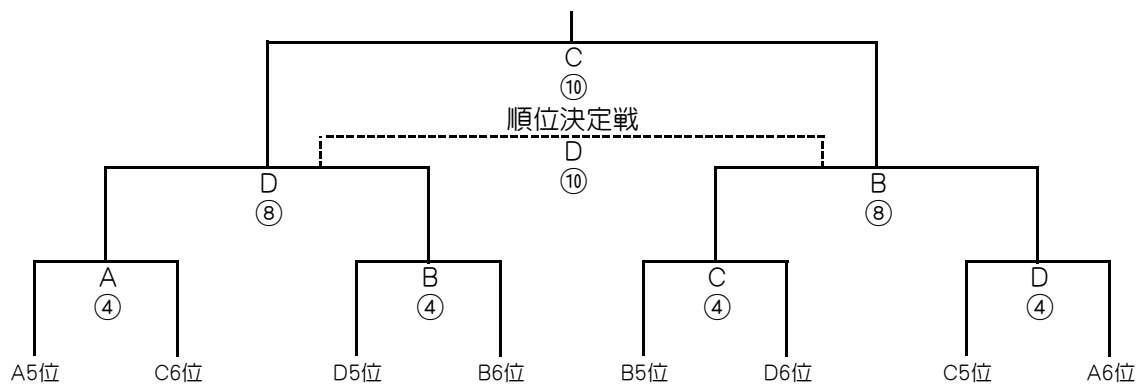

第30回東奥日報社旗七戸町はつらつ少年サッカー大会

決勝トーナメント

(24日)

順位トーナメント①

(24日)

第30回東奥日報社旗七戸町はつらつ少年サッカー大会

順位トーナメント②

(24日)