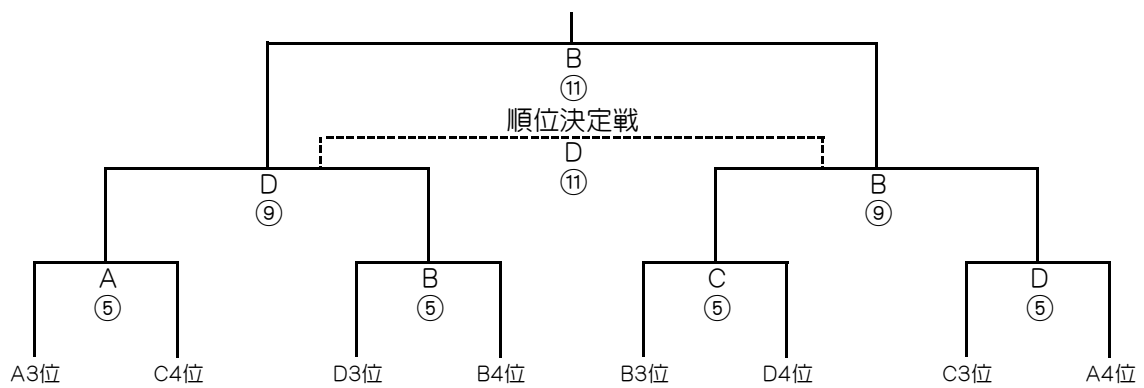

第30回東奥日報社旗七戸町はつらつ少年サッカー大会

決勝トーナメント

(24日)

順位トーナメント①

(24日)

第30回東奥日報社旗七戸町はつらつ少年サッカー大会

順位トーナメント②

(24日)