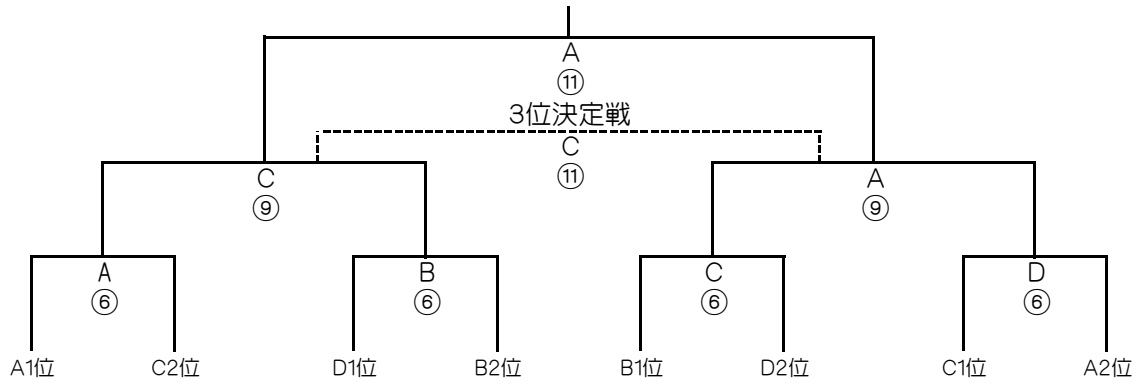

第30回東奥日報社旗七戸町はつらつ少年サッカー大会

決勝トーナメント

(24日)