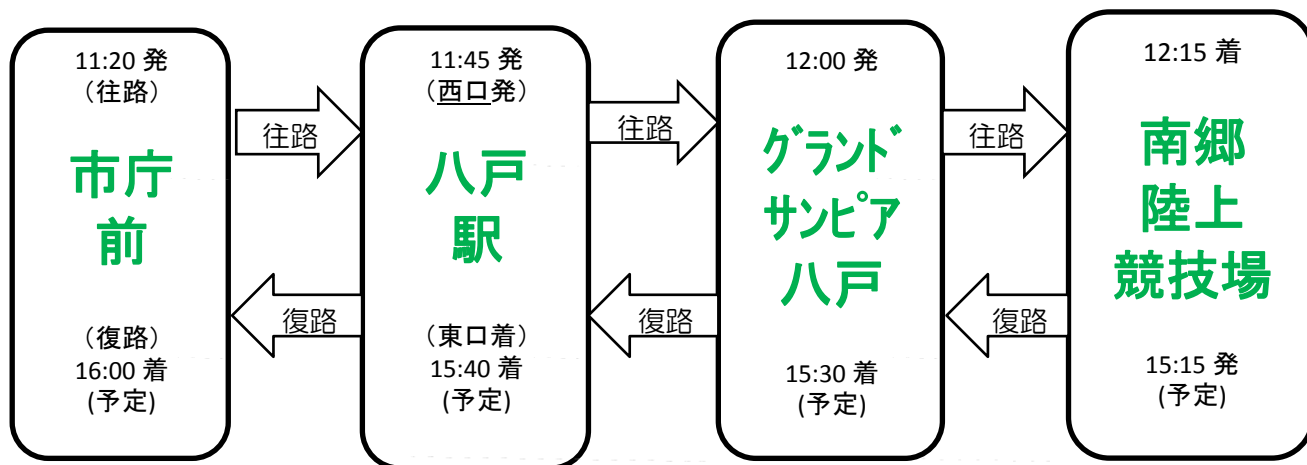

# ヴァンラーレ八戸ホームゲーム

東北社会人サッカー  
リーグ1部

## 無料送迎シャトルバス運行!

八戸スポーツ振興協議会では、当市を活動拠点とし、東北社会人サッカーリーグ1部で活動する、ヴァンラーレ八戸FCの南郷陸上競技場でのホームゲーム開催に合わせ、より多くの方々に観戦していただくことなどから、無料送迎シャトルバスを運行することとなりました。ぜひご利用ください。

9/29 (日) FCガンジュ岩手戦は今シーズン南郷での最後のホームゲームです!

### 【運行内容】

1. 運行日 平成25年 9月29日 (日) **【ヴァンラーレ八戸対FCガンジュ岩手戦 13:00 キックオフ】**
2. 乗車人数 先着：50名 (**事前申込は不要です**)
3. 乗車料金 **無料**
4. 運行経路及び予定時刻 (次の1往復)

**ヴァンラーレ八戸対FCガンジュ岩手戦  
南郷陸上競技場で 13:00 キックオフ!**

5. その他
  - ・事前申込は不要です
  - ・グランドサンピア八戸には、自家用車が駐車可能です (無料)
  - ・八戸市庁前、八戸駅には無料駐車場はございません。
  - ・9月29日FCガンジュ岩手戦は今シーズンのホーム最終戦であり、南郷カッコーの森エコーランド駐車場が混雑することが予想されますので、ぜひご利用ください。